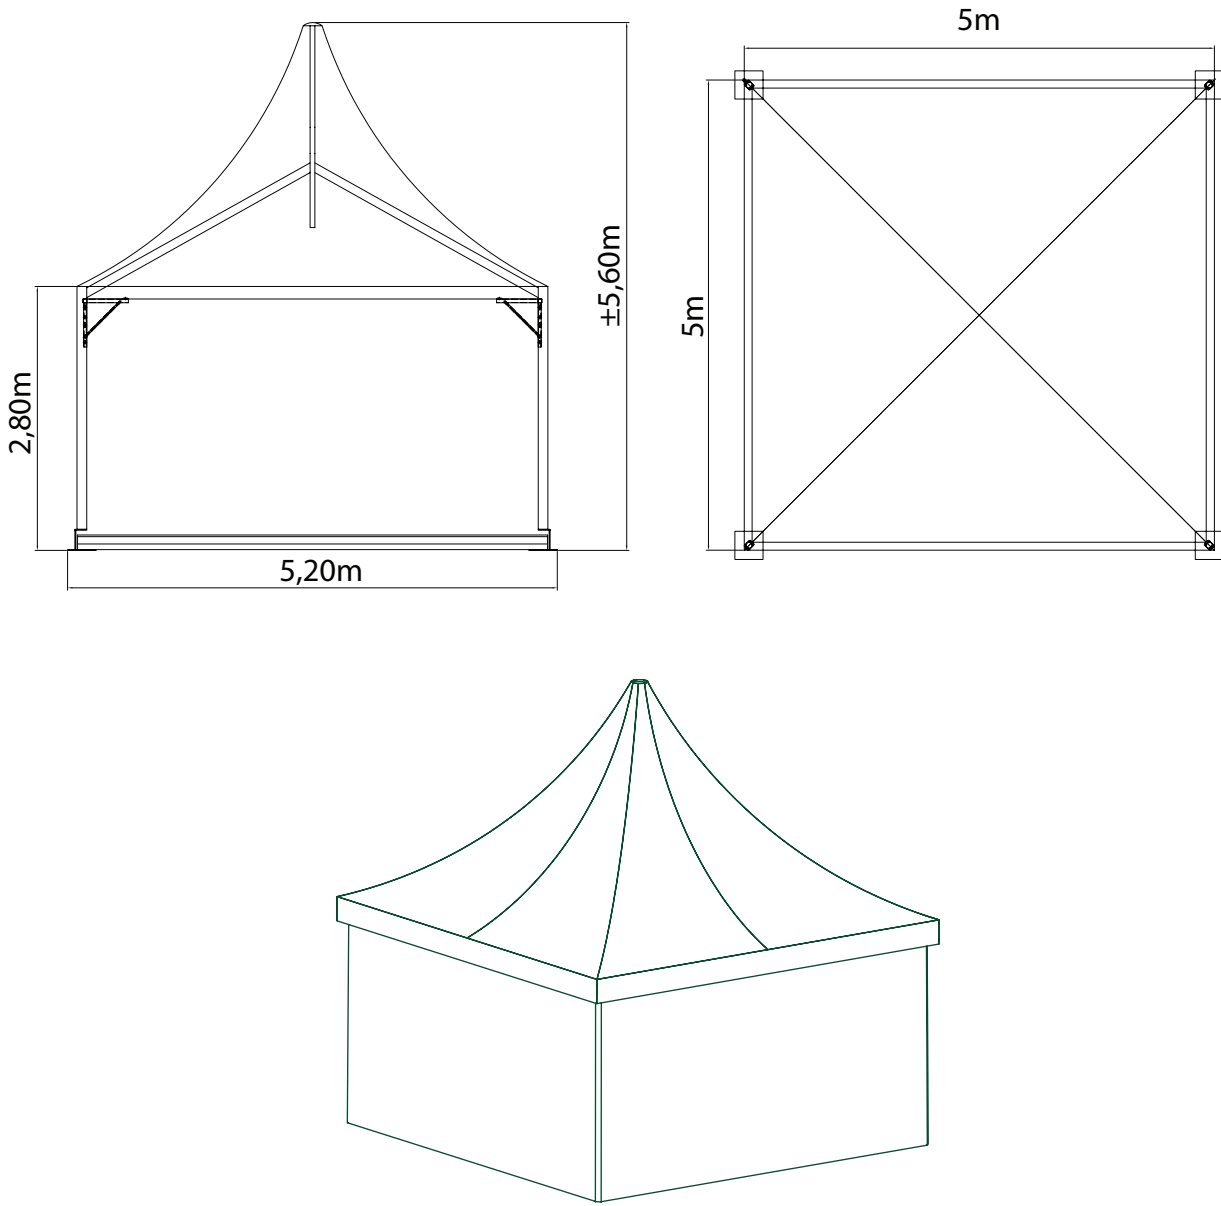

PAGODE 5 X 5 METER HARDE WAND

VAN DALSEN